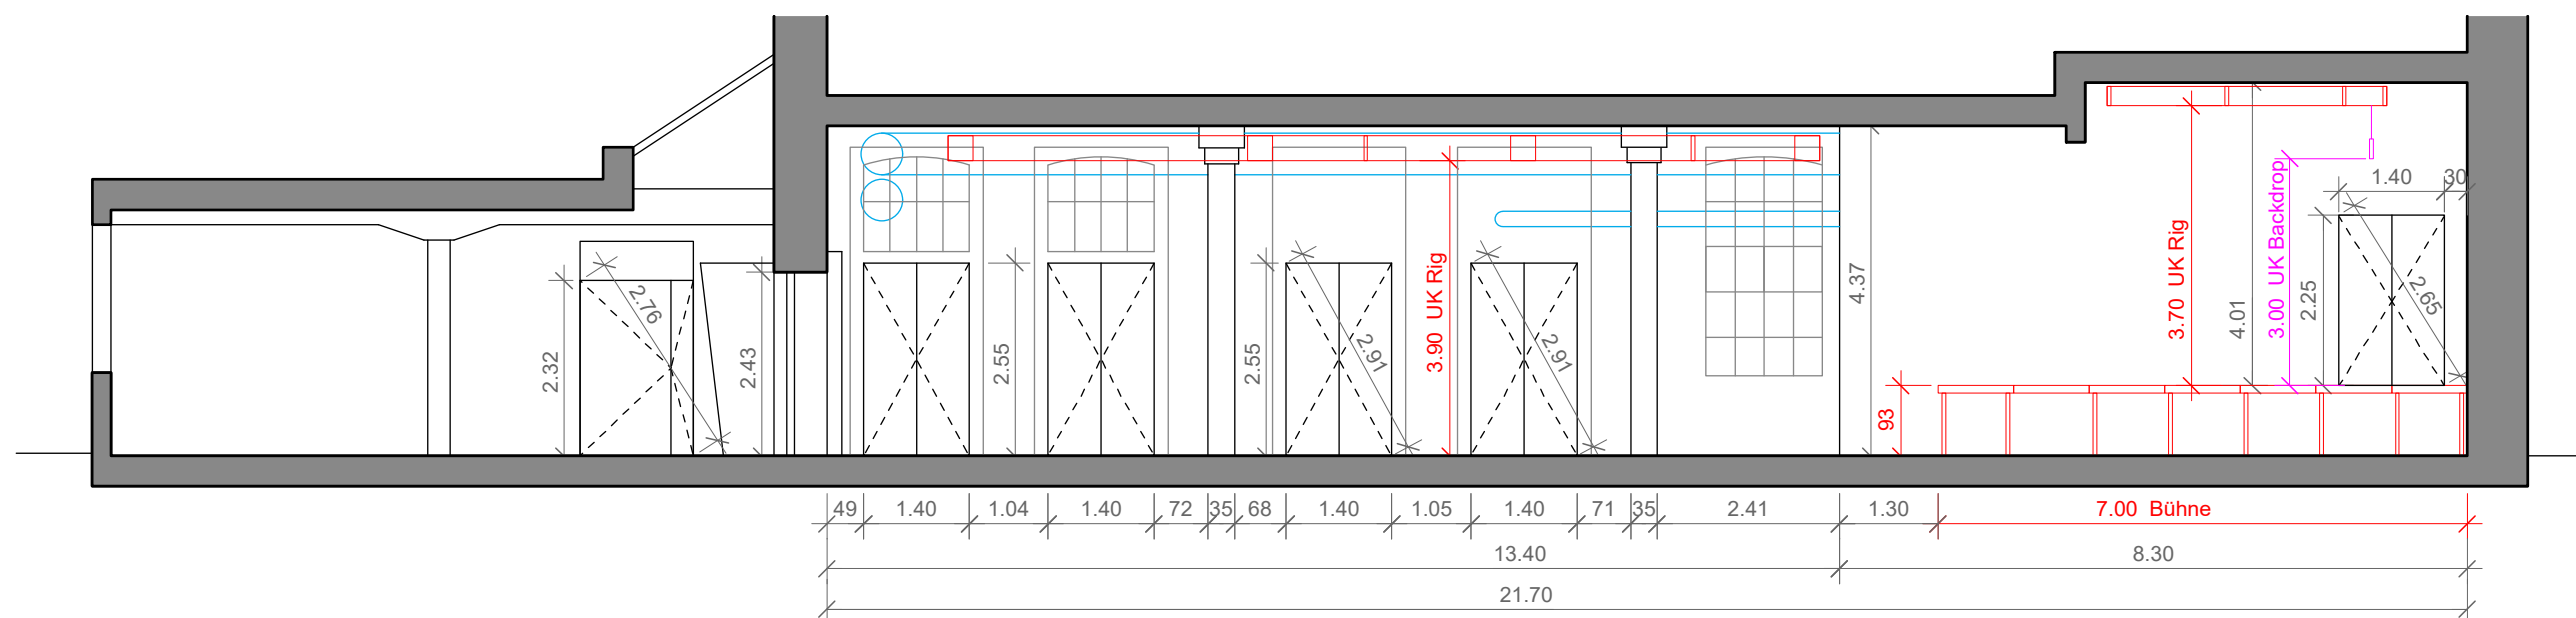

Querschnitt c-c

Längsschnitt D-D

<b>Objekt</b> ROTE FABRIK CLUBRAUM			Rote Fabrik Seesstrasse 395 Postfach 1073 8038 Zürich
<b>Plan</b> SCHNITTE C-C, D-D			
<b>Massstab</b> 1:100	<b>Datum</b> 27.03.19	<b>Plan Nr.</b> IGRF_CR_SN_02	
<b>Format</b> A 3	<b>Gezeich.</b> TM	<b>Kontakt</b> www.rotfabrik.ch	